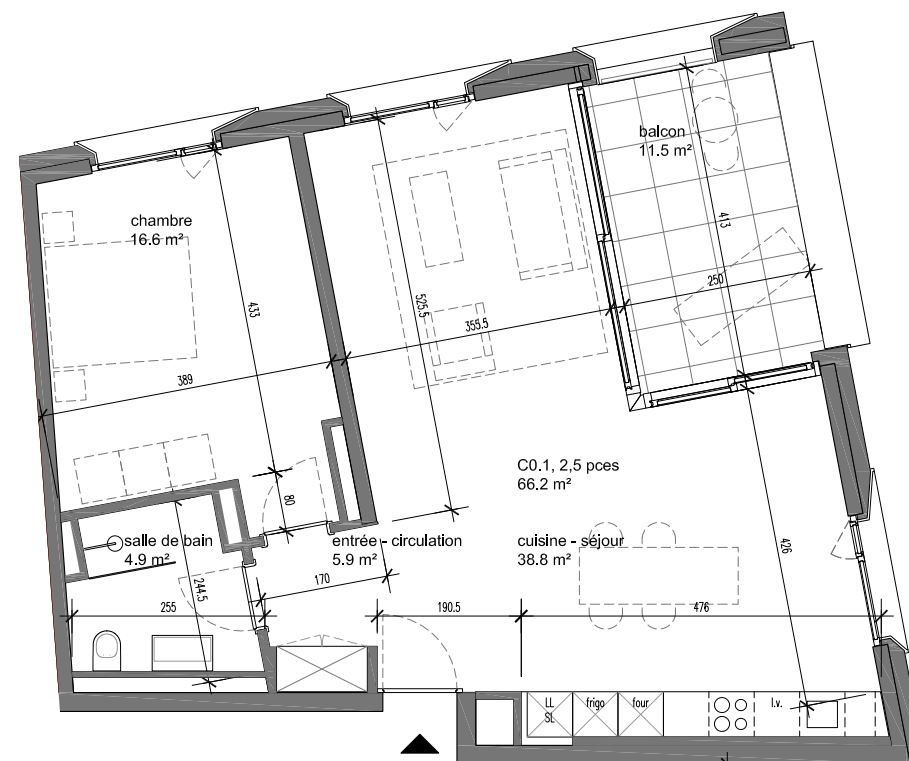

# Cœur de cité

C-01

## Appartement C0-01

Rue des Morasses 7  
1920 Martigny

Niveau  
Typologie  
Surface locative  
Surface terrasse/balcon  
Surface cave

Loyer net  
Acompte de charges  
Loyer brut

Spécificités  
1 salle de bain