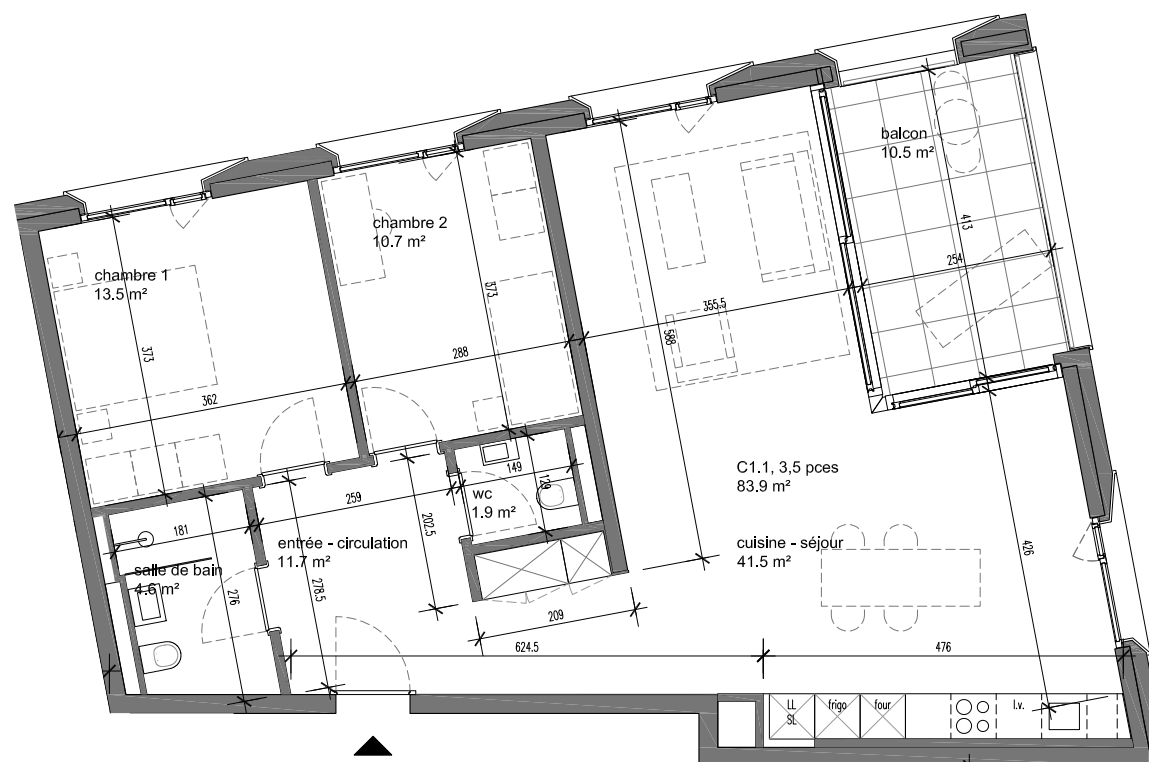

Cœur de cité

C1-01

Appartement C1-01

Rue des Morasses 7
1920 Martigny

Niveau
Typologie
Surface locative
Surface terrasse/balcon
Surface cave

Loyer net
Acompte de charges
Loyer brut

Spécificités
1 salle de bain
1 WC séparé